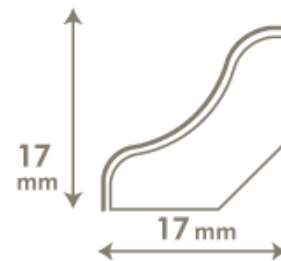

# Quick-Step Vinyl- Hohlkehlleiste

QSVSCOT(-)

Laminat

Vinyl

Parkett

## Abmessungen

2.400 x 17 x 17 mm